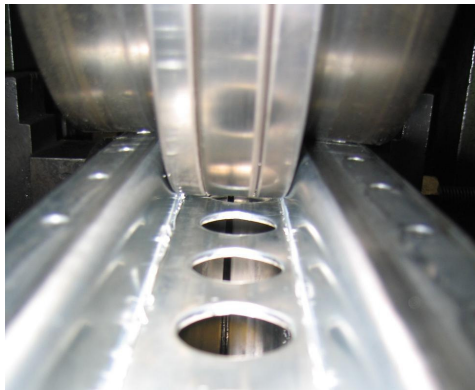

Kontinex Staal B.V.
Apolloweg 1
NL-4782 SB Moerdijk
Postbus 6003
NL-4780 LA Moerdijk

Telefoon +31 (0)168 386 240
Fax +31 (0)168 326 951
E-mail info@ksprofiel.com
Internet www.ksprofiel.com

juni 2006

Profielen - specials

KS Profiel biedt u ruime mogelijkheden in profielvormen en materiaalkwaliteiten in de range van 0,2 tot 8 mm materiaaldikte geleverd volgens EN 162-81.

Wij bieden u niet alleen profielen, maar innovatief en oplossingsgericht meedenken met uw vraag vinden wij zeker zo belangrijk.

In onderling overleg, willen wij u graag een technisch efficiënt en doordacht product aanbieden, met oog voor uw totaalconcept.

Kortom, er is meer dan profiel.