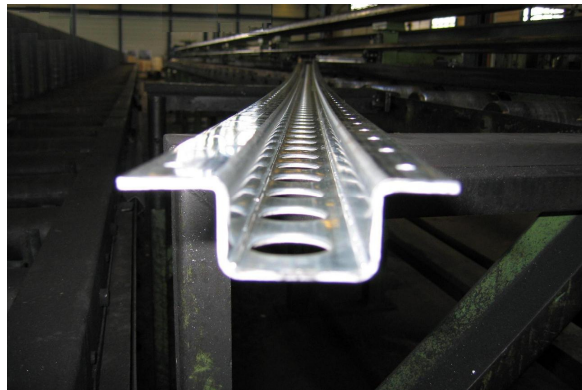

Kontinex Staal B.V.
Apolloweg 1
NL-4782 SB Moerdijk
Postbus 6003
NL-4780 LA Moerdijk

Telefoon +31 (0)168 386 240
Fax +31 (0)168 326 951
E-mail info@ksprofiel.com
Internet www.ksprofiel.com

juni 2006

Profielen - specials

KS Profiel biedt u ruime mogelijkheden in profielvormen en materiaalkwaliteiten in de range van 0,2 tot 8 mm materiaaldikte geleverd volgens EN 162-81.

Wij bieden u niet alleen profielen, maar innovatief en oplossingsgericht meedenken met uw vraag vinden wij zeker zo belangrijk.

In onderling overleg, willen wij u graag een technisch efficiënt en doordacht product aanbieden, met oog voor uw totaalconcept.

Kortom, er is meer dan profiel.