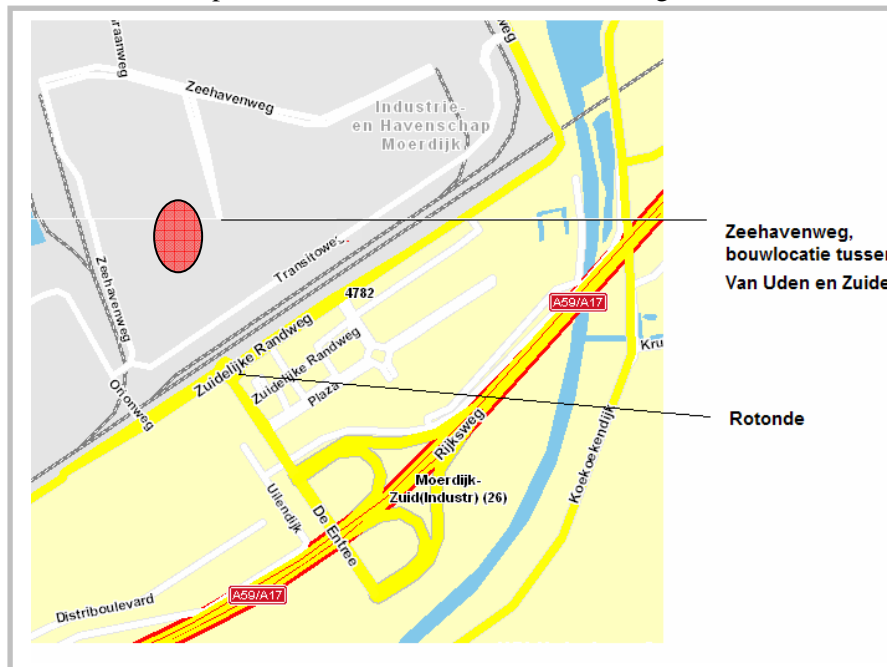

juni 2006

**Locatie Transitoweg, Moerdijk :**

**KS Profiel**  
**Transitoweg 3**  
**4782 SM Moerdijk**  
**Tel: 0168 331 111**

Onze vestiging Transitoweg in Moerdijk is één van de nevenvestigingen.

Hier staat onze nieuwste slitter voor bandstaal in het voorgelakte en dunne bereik. Hier voeren we de nabewerkingen van band uit en het profileren van de innovatieplaten.

#### **Routebeschrijving:**

Let op:

voorlopig is onze vestiging aan de Transitoweg alleen nog bereikbaar via de achteringang aan de Zeehavenweg.

Komende vanuit de richting Rotterdam / Breda via de A16:

Neem A59 / A17 richting Roosendaal / Zierikzee, neem afrit 26 'Industrieterrein Moerdijk'. Aan het einde van de afrit rechtsaf, daarna op rotonde linksaf. Neem de eerste weg rechts, dit is de Orionweg.

Direct rechts naar de Zeehavenweg en deze weg mee naar links volgen. Tussen de bedrijven een scherpe bocht naar rechts, dit blijft de Zeehavenweg. Dan de eerste weg rechts, die voert naar onze locatie aan de Transitoweg.

Komende vanuit de richting Roosendaal via de A59:

Neem afrit 26 'Industrieterrein Moerdijk'. Op de rotonde linksaf. Neem de eerste weg rechts, dit is de Orionweg. Direct rechts naar de Zeehavenweg en deze weg mee naar links volgen. Tussen de bedrijven een scherpe bocht naar rechts, dit blijft de Zeehavenweg. Dan de eerste weg rechts, die voert naar onze nieuwe locatie aan de Transitoweg.