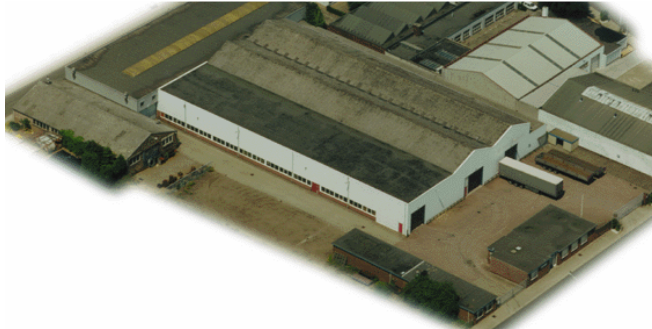

juni 2006

**Locatie Maastricht:**

**KS Profiel**  
**Lage Frontweg 20**  
**6219 PD Maastricht**  
**Tel: 043 3512 280**

Onze vestiging Maastricht is één van de nevenvestigingen.

Deze vestiging is overgenomen van Thomas Regout in 1996, met 70 jaar ervaring in rolvormtechniek. Deze kennis gebruiken we om complexe, dunwandige profielen te produceren.

##### Komende vanuit de richting Eindhoven via de A2/E25:

Bij verkeerslichten rechtsaf richting 'Centrum / Industrierrein Bosscherveld', weg vervolgen over het spoor en de Maas. Na de brug over de Maas bij verkeerslichten rechtsaf. Na tankstation rechtsaf. Dit is de Lage Frontweg.