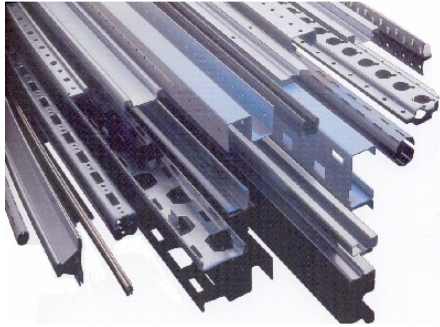

Kontinex Staal B.V.
Apolloweg 1
NL-4782 SB Moerdijk
Postbus 6003
NL-4780 LA Moerdijk

Telefone +31 (0)168 386 240
Fax +31 (0)168 326 951
E-mail info@ksprofiel.com
Internet www.ksprofiel.com

Juni 2006

KS Profiel steht für Stahlspaltband und kaltgeformte Profile aus unterschiedlichen Stahlsorten und -qualitäten.

Neben den Profilen und Bändern entwickeln wir auch Systeme.
Wir setzen uns dafür ein, zusammen mit Ihnen ein gutes Konzept zu erarbeiten.

Unsere weltweiten Kunden sind tätig in den Bereichen Lagerbau, Karosseriebau, Elektrotechnik, Containerbau, Installationstechnik, Gewächshausbau, Baugewerbe, Stahlbau, Maschinenbau, Tür- und Tortechnik, Möbelindustrie, Stalleinrichtung, Flurfördermittel, Handel usw.

Wir haben drei moderne Produktionsstandorte, eine nach dem neuesten Stand der Technik ausgerüstete Engineering- und Entwurfsabteilung und eine eigene Werkzeugfertigung. Jeder Produktionsstandort hat sein eigenes Spezialgebiet.