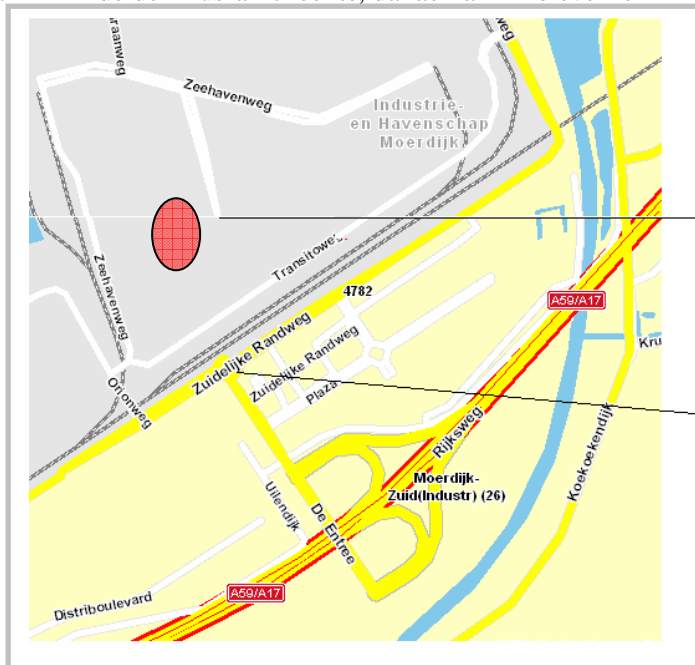

### **Anfahrtsbeschreibung:**

**Hinweis:**

**Vorläufig ist unser Werk am Transitoweg nur durch den Hintereingang am Zeehavenweg erreichbar.**

Mit dem Auto über die A16 aus Richtung Rotterdam/Breda kommend:

Nehmen Sie die A59/A17 Richtung Roosendaal/Zierikzee und wählen Sie die Ausfahrt 26 'Industrieterrein Moerdijk'. Am Ende der Ausfahrt rechts, danach am Kreisverkehr links.

In die erste Straße rechts (Orionweg) einbiegen, gleich danach wieder rechts (Zeehavenweg) und dieser Straße nach links folgen. Sie fahren auf dem Zeehavenweg zwischen den Betriebsgeländen weiter und biegen nach der scharfen Rechtskurve in die erste Straße rechts ein. Diese Straße führt zu unserem Werk am Transitoweg.

Baustelle

Kreisverkehr

Mit dem Auto über die A59 aus Richtung Roosendaal:

Nehmen Sie die Ausfahrt 26 'Industrieterrein Moerdijk'. Am Kreisverkehr links. In die erste Straße rechts (Orionweg) einbiegen, gleich danach wieder rechts (Zeehavenweg) und dieser Straße nach links folgen. Sie fahren auf dem Zeehavenweg zwischen den Betriebsgeländen weiter und biegen nach der scharfen Rechtskurve in die erste Straße rechts ein. Diese Straße führt zu unserem Werk am Transitoweg.